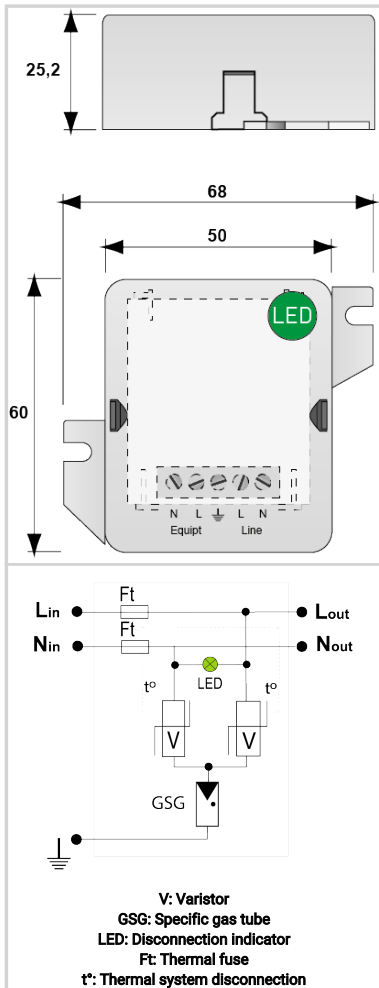

CITEL

Überspannungsschutz (festverdrahtet)

MSB10C-400

- Kompakter Typ 2+3 oder Typ 3 Überspannungsschutz
- Kabel- oder Klemmlösungen
- Optische Signalisierung
- 230V und 120V Versionen verfügbar
- Erfüllt die Normen IEC 61643-11 und EN 61643-11
- Doppelt isolierte Anschlussleitungen (MSB10-400/DE)
- Mit (MSB10V) oder ohne Stromkristrennung im Fehlerfall
- Einfacher Wechsel durch gesteckte Anschlussklemme (MSB10V)
- Berührungssicheres Gehäuse für direkte Wandmontage (MSB10C)