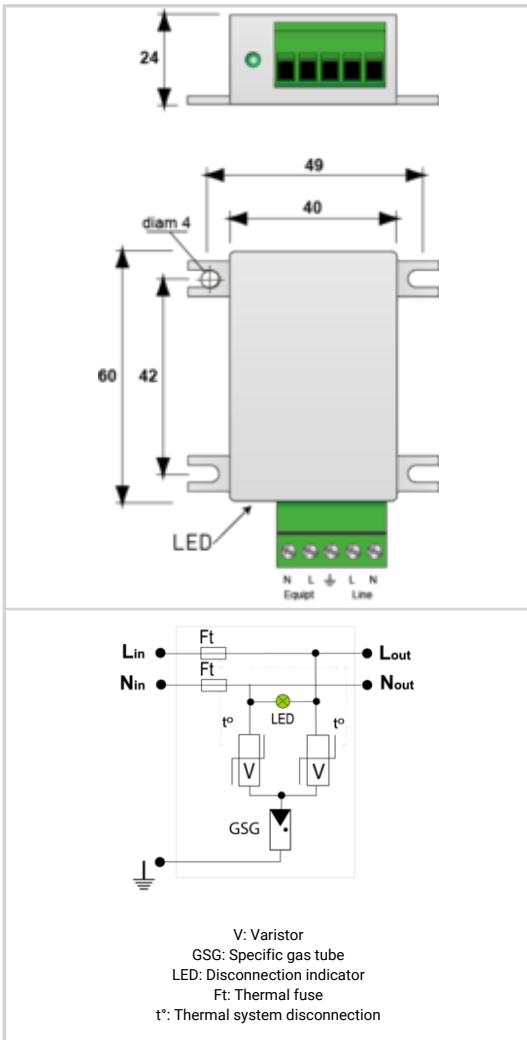

# Überspannungsschutz (festverdrahtet)

## MSB10V-120

- Kompakter Typ 2+3 oder Typ 3 Überspannungsschutz
- Kabel- oder Klemmlösungen
- Optische Signalisierung
- 230V und 120V Versionen verfügbar
- Erfüllt die Normen IEC 61643-11 und EN 61643-11
- Doppelt isolierte Anschlussleitungen (MSB10-400/DE)
- Mit (MSB10V) oder ohne Stromkreistrennung im Fehlerfall
- Einfacher Wechsel durch gesteckte Anschlussklemme (MSB10V)
- Berührungssicheres Gehäuse für direkte Wandmontage (MSB10C)